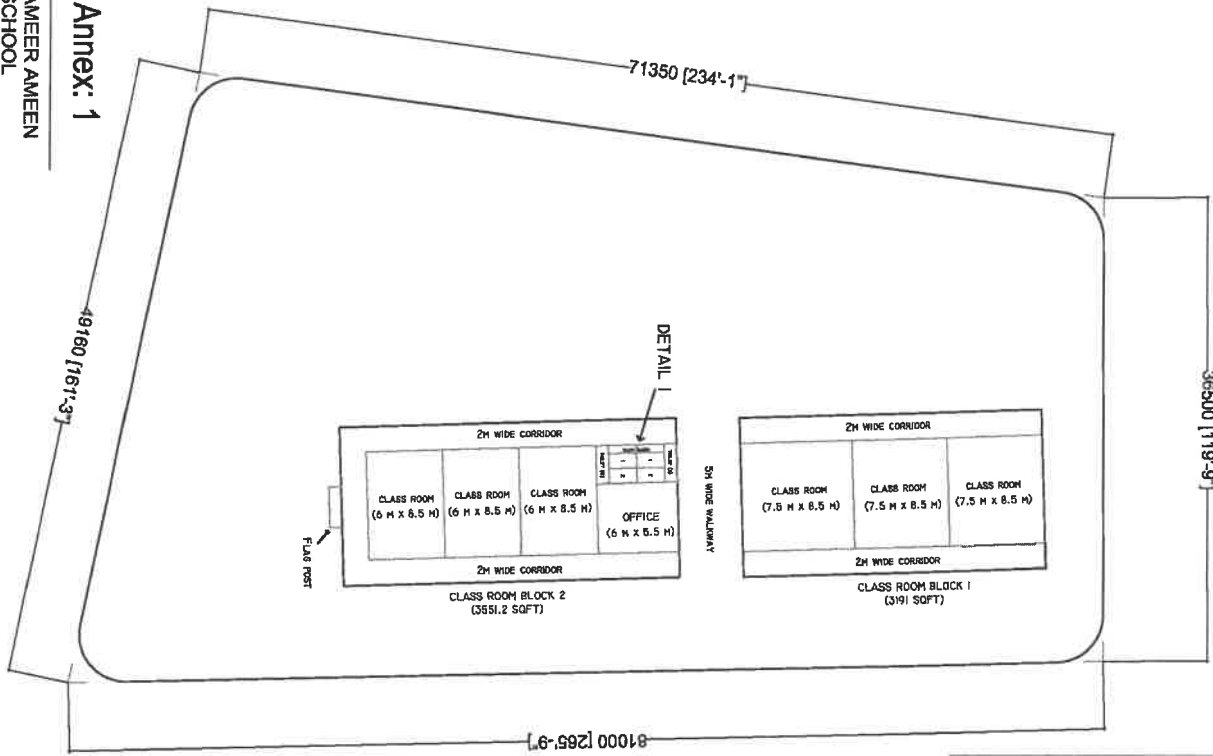

4.2. 2022 5 10 20% 365 10 100/- 10 365 2022 02 05 05 5

4.3. 20% 10 100/- 10 365 2022 02 05 05 5

4.1. 10 100/- 10 365 2022 02 05 05 5

5. 5.1 5.2

5.1 01 2022 02 05 05 5

5.2 02 05 05 5

6. 6.1

6.1 05 05 5 5

AMEER AMEEN  
SCHOOL

Annex: 1

D23M08V21

**DETAIL 1**

TOILET (G)	WASH	BASIN	TOILET (B)
	1	2	
			2

Total plot area: 3215 SQM  
(34607.31 SQFT)